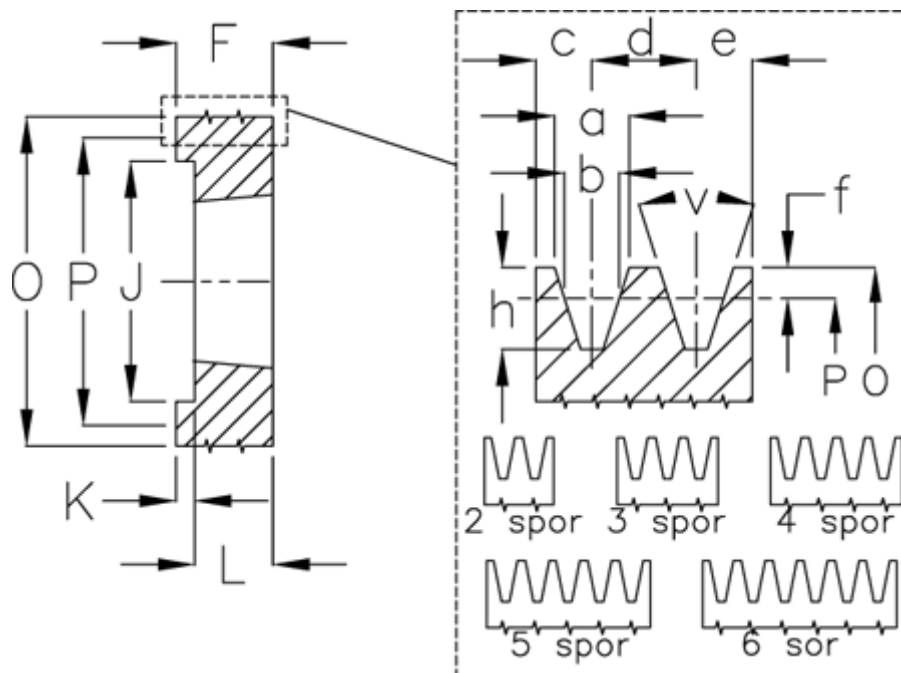

Varenummer: 604113013205  
 Beskrivelse: Kileremsskive SPZ 132/5 TL2517

## Mål

|                |       |             |         |      |             |
|----------------|-------|-------------|---------|------|-------------|
| a              | = 9,7 | F           | = 64    | P    | = 132       |
| Antal spor     | = 5   | For bøsning | = 2517  | Type | = SPZ       |
| b              | = 8,5 | h           | = 11    | v    | = 38 grader |
| Bøsning ø max. | = 60  | J           | = 103.0 |      |             |
| c              | = 8   | K           | = 19    |      |             |
| d              | = 12  | L           | = 45    |      |             |
| e              | = 8   | m           | = 19    |      |             |
| f              | = 2   | O           | = 136   |      |             |